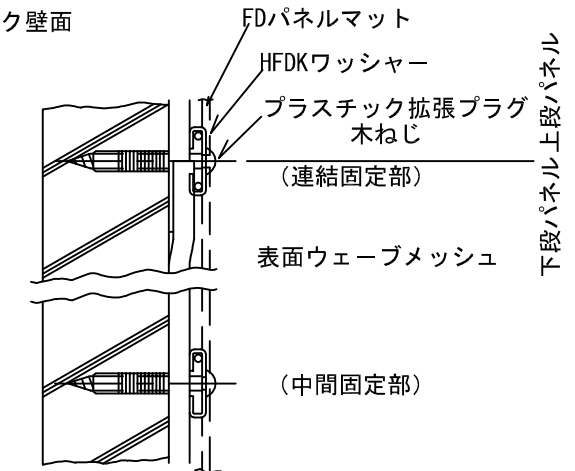

FDパネルマット  
正面図 (表面)

固定部 (コンクリート壁) 拡大断面図

\* FDパネルマットの取り外しができる固定金具  
コンクリート壁面

固定部 (コンクリート壁) 拡大断面図

\* FDパネルマットの取り外しができない固定金具  
コンクリート壁面

固定部 (ALC・中空ブロック壁) 拡大断面図

ALC・中空ブロック壁面

固定部 (鋼材壁面) 拡大断面図