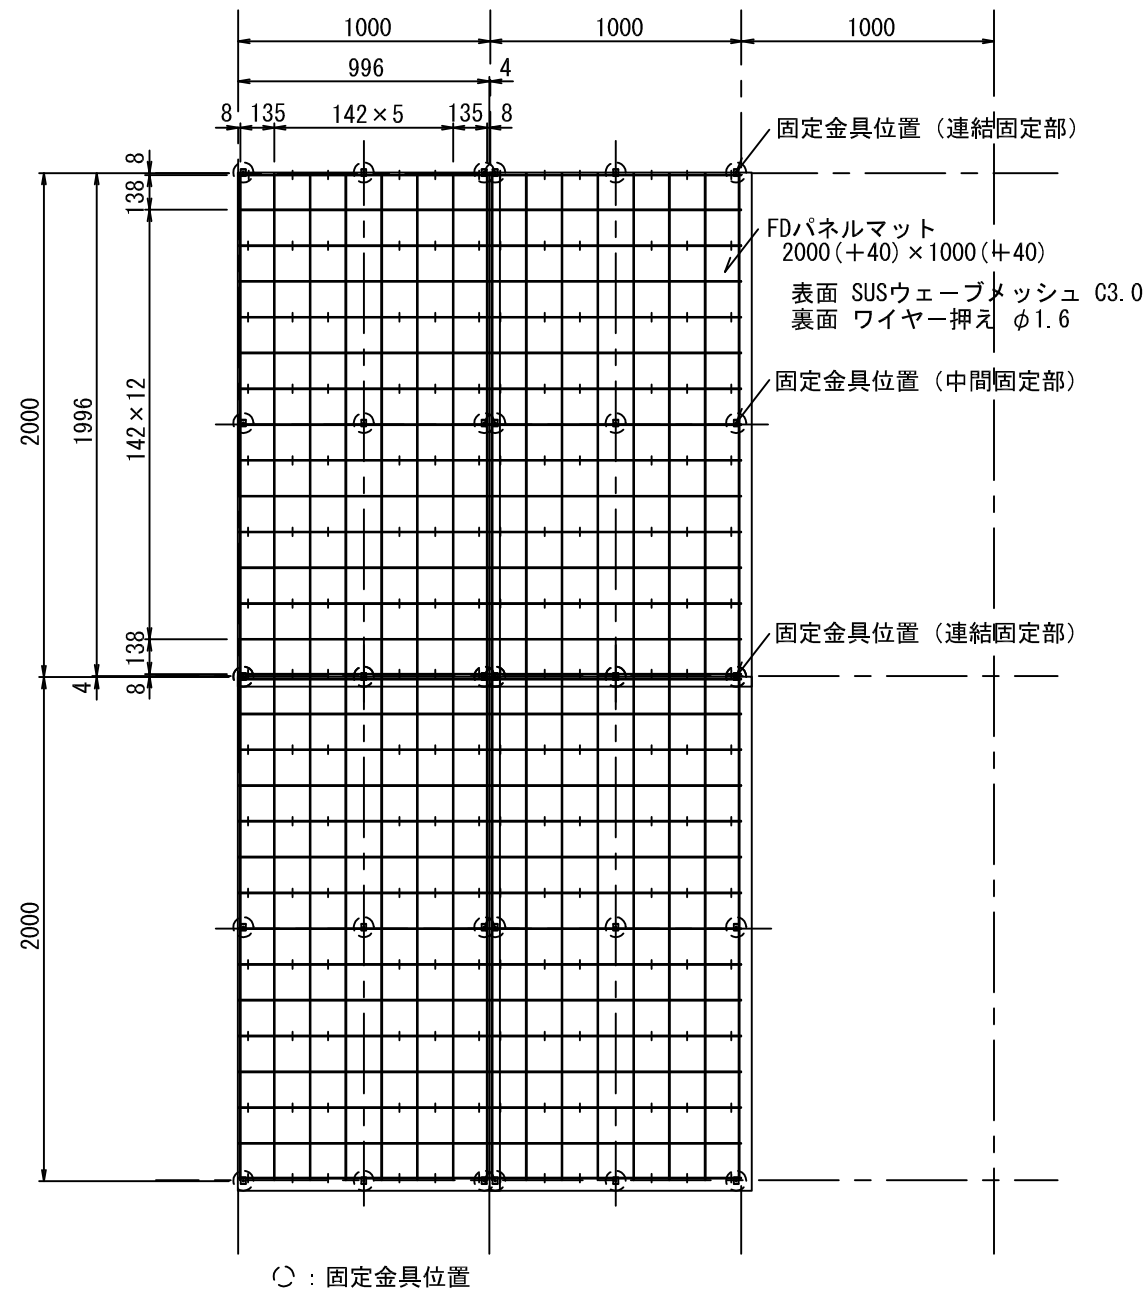

FDパネルマット  
正面図 (表面)

固定部 (コンクリート壁) 拡大断面図

\* FDパネルマットの取り外しができる固定金具  
コンクリート壁面

固定部 (コンクリート壁) 拡大断面図

\* FDパネルマットの取り外しができない固定金具  
コンクリート壁面

固定部 (ALC・中空ブロック壁) 拡大断面図

ALC・中空ブロック壁面

固定部 (鋼材壁面) 拡大断面図

整理番号

縮尺

A3:1/30