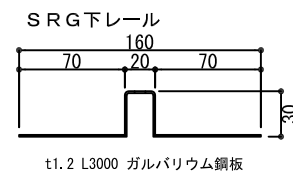

ハゼ取付金具

A断面取合い詳細図

B断面取合い詳細図

C部詳細図

<< 各部材詳細図 s=1/5 >>

ハゼ取付金具

スーパーダイヤ t2.0
ステンレス#8 16x25

SRG見切り材

縮尺

A3:1/20