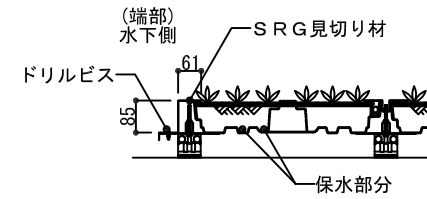

ハゼ取付金具

A断面取合い詳細図

B断面取合い詳細図

C部詳細図

<< 各部材詳細図 s=1/5 >>

ハゼ取付金具

スーパーダイヤ t2.0
ステンレス#8 16x25

SRG見切り材