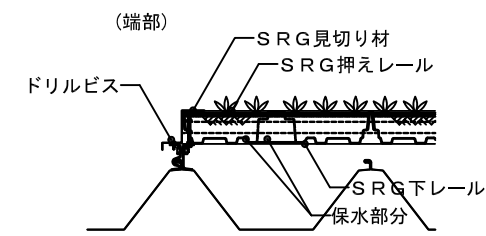

ハゼ取付金具

A断面取合い詳細図

B断面取合い詳細図

C部詳細図

<< 各部材詳細図 s=1/5 >>

ハゼ取付金具

スーパーダイヤ t2.0
ステンレス#8 16x25

SRG見切り材