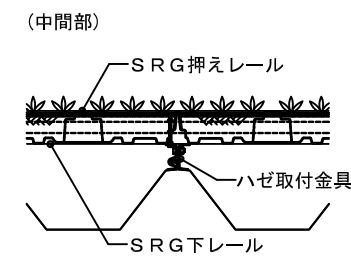

ハゼ取付金具

A断面取合い詳細図

B断面取合い詳細図

C部詳細図

<< 各部材詳細図 s=1/5 >>

ハゼ取付金具

スーパーダイヤ t2.0
ステンレス#8 16x25

SRG見切り材