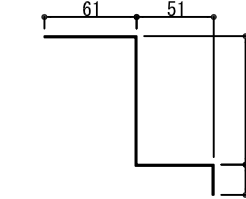

ハゼ取付金具

A断面取合い詳細図

B断面取合い詳細図

C部詳細図

<< 各部材詳細図 s=1/5 >>

ハゼ取付金具

スーパーダイヤ t2.0
ステンレス#8 16x25

SRG見切り材

縮尺

A3:1/20