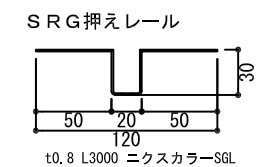

ハゼ取付金具

A断面取合い詳細図

B断面取合い詳細図

C部詳細図

<< 各部材詳細図 s=1/5 >>

ハゼ取付金具

スーパーダイヤ t2.0
ステンレス#8 16x25

SRG見切り材

縮尺

A3:1/20